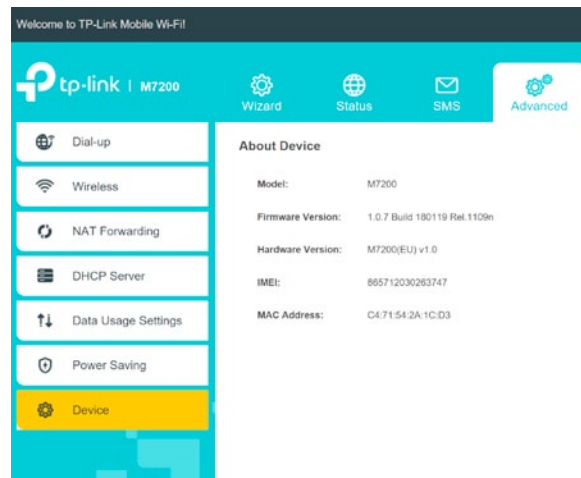

» OBR. 1 SPRÁVCOVSKÉ ROZHRANIE MOBILNÉHO WI-FI

PARAMETRE:

- **M7200** 4G/3G 150/50 Mb/s, FDD-LTE/TDD-LTE/DC-HSPA+/HSPA/UMTS, 1x slot na SIM kartu, IEEE 802.11b/g/n 300 Mb/s 2,4 GHz, WPA-PSK/WPA2-PSK, filtrovanie MAC, 1x microUSB, 1x Reset, 2000 mAh batéria, rozmery: 94 x 56,7 x 19,8 mm
- **TL-WR902AC** IEEE 802.11ac/n/a 5 GHz, IEEE 802.11b/g/n 2,4 GHz, 433(11ac)/150 (11n)/300 Mb/s dual band Wi-Fi, multi-mode, 1x 10/100 Mb/s RJ-45 WAN/LAN, 1x Reset, 1x USB 2.0, 1x prepínač módov, 1x WPS, WEP/WPA/WPA2, WPA-PSK/WPA2-PSK, WDS Bridge, WMM, Wireless štatistiky, rozmery: 74 x 67 x 22 mm
- **TL-PA7010P KIT** HomePlug AV2, EU zástrčka, 1x RJ-45 1000 Mb/s, dosah 300 m, priechodná el. zásuvka 220 V/16 A, 128-bit. šifrovanie AES, tlačidlo párovania, LED indikátory, sofistikovaný režim úspory energie až 85 %, rozmery: 131 x 72 x 42 mm
- Cena: M7200 – **58,28 EUR**, TL-WR902AC – **31,61 EUR**, TL-PA7010P KIT – **48,74 EUR**

PLUSY, MÍNUSY:

- ➕ Malé, ľahko prenosné sieťové zariadenia, skvelé GUI, výborná cena, výkon zodpovedajúci technickým parametrom
- ➖ GUI len v anglickom jazyku